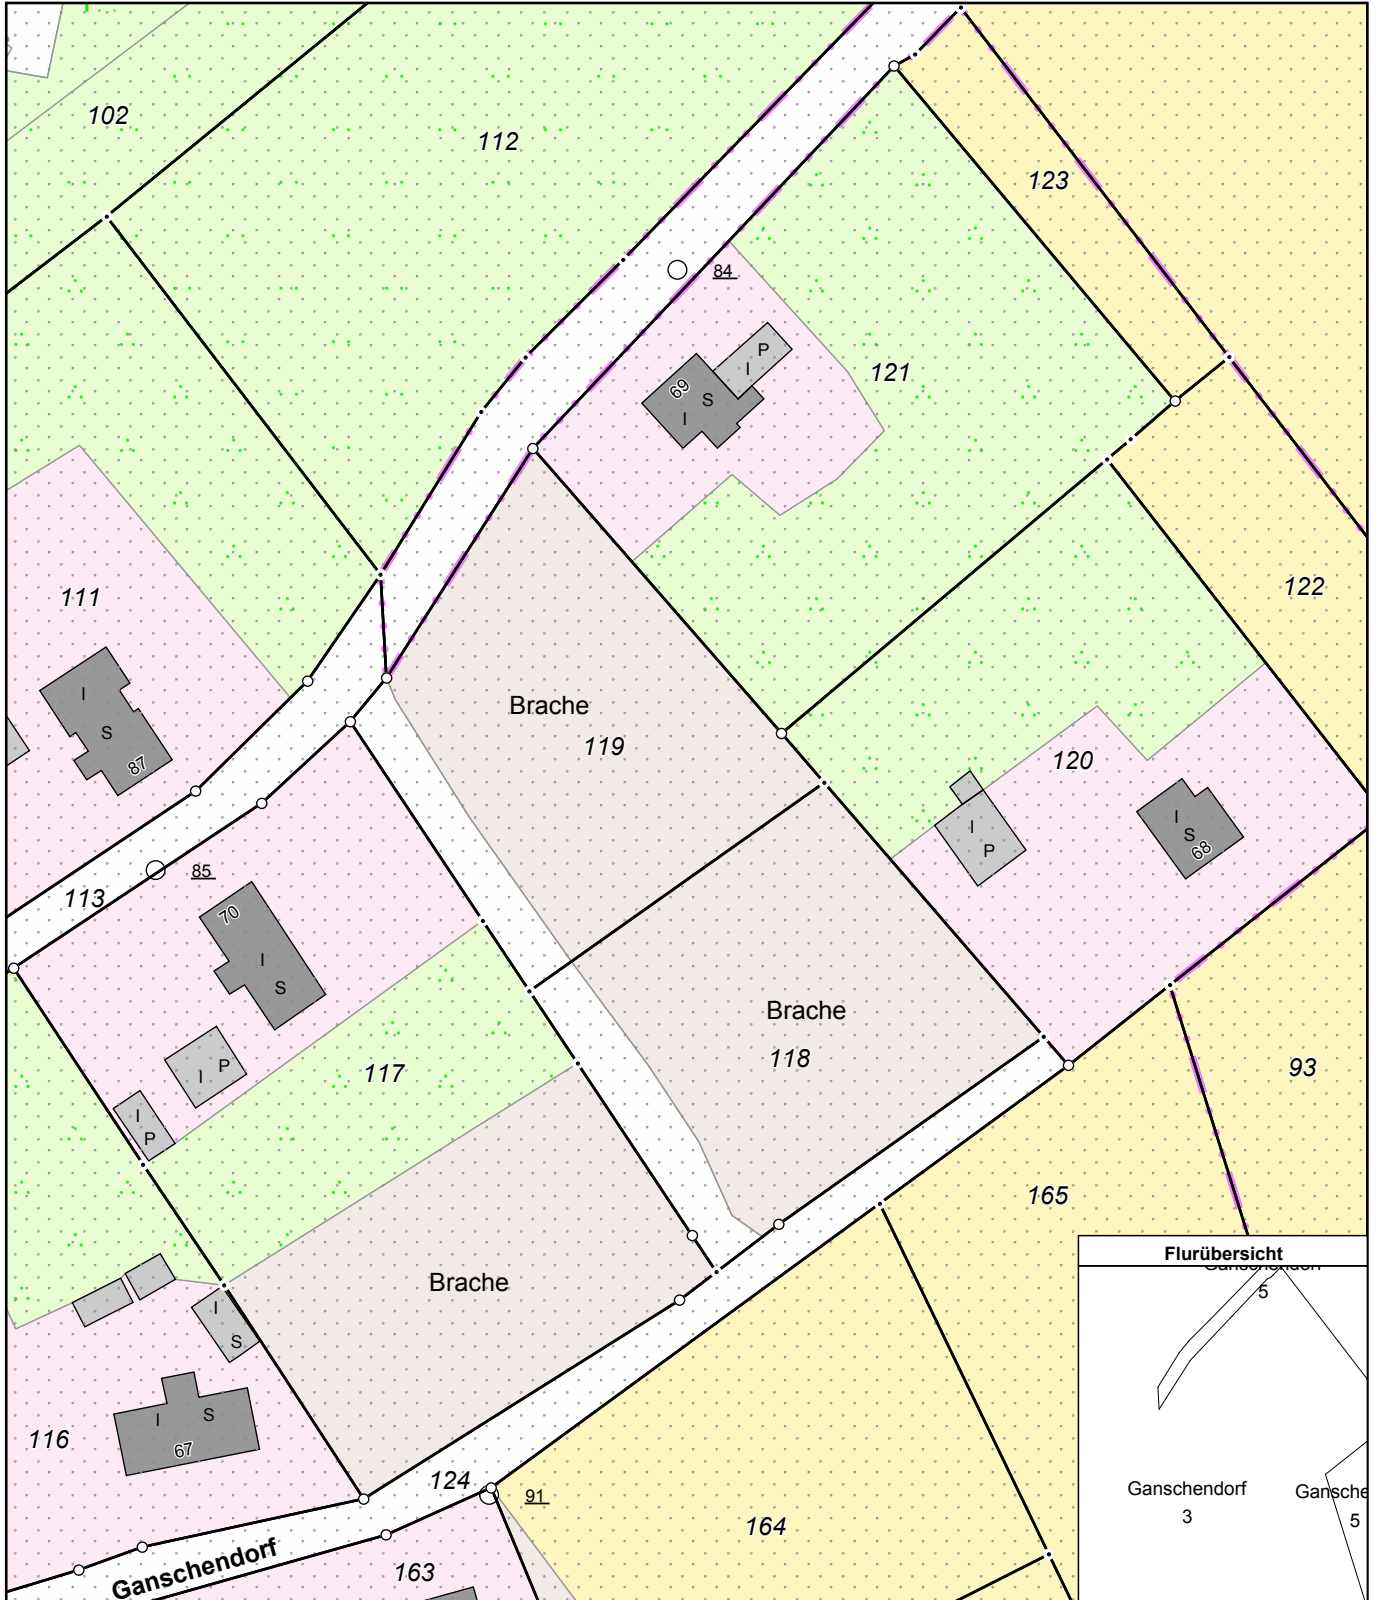

Erstellt am 29.08.2023

Gemarkung: Ganschendorf (13 3710)
Flur: 3
Flurstück: 118, 119
Hinweis: Flurneuordnung "Sarow-NO"

Gemeinde: Sarow (13 0 71 128)
Landkreis Meckl. Seenplatte
Lage: Im Dorf

© Vermessungs- und Geoinformationsbehörden Mecklenburg-Vorpommern
Vervielfältigung, Weiterverarbeitung, Umwandlung, Weitergabe an Dritte oder Veröffentlichung bedarf der Zustimmung der zuständigen Vermessungs- und Geoinformationsbehörde. Davon ausgenommen sind Verwendungen zu innerdienstlichen Zwecken oder zum eigenen, nicht gewerblichen Gebrauch (§ 34 Abs. 1 GeoVermG M-V).