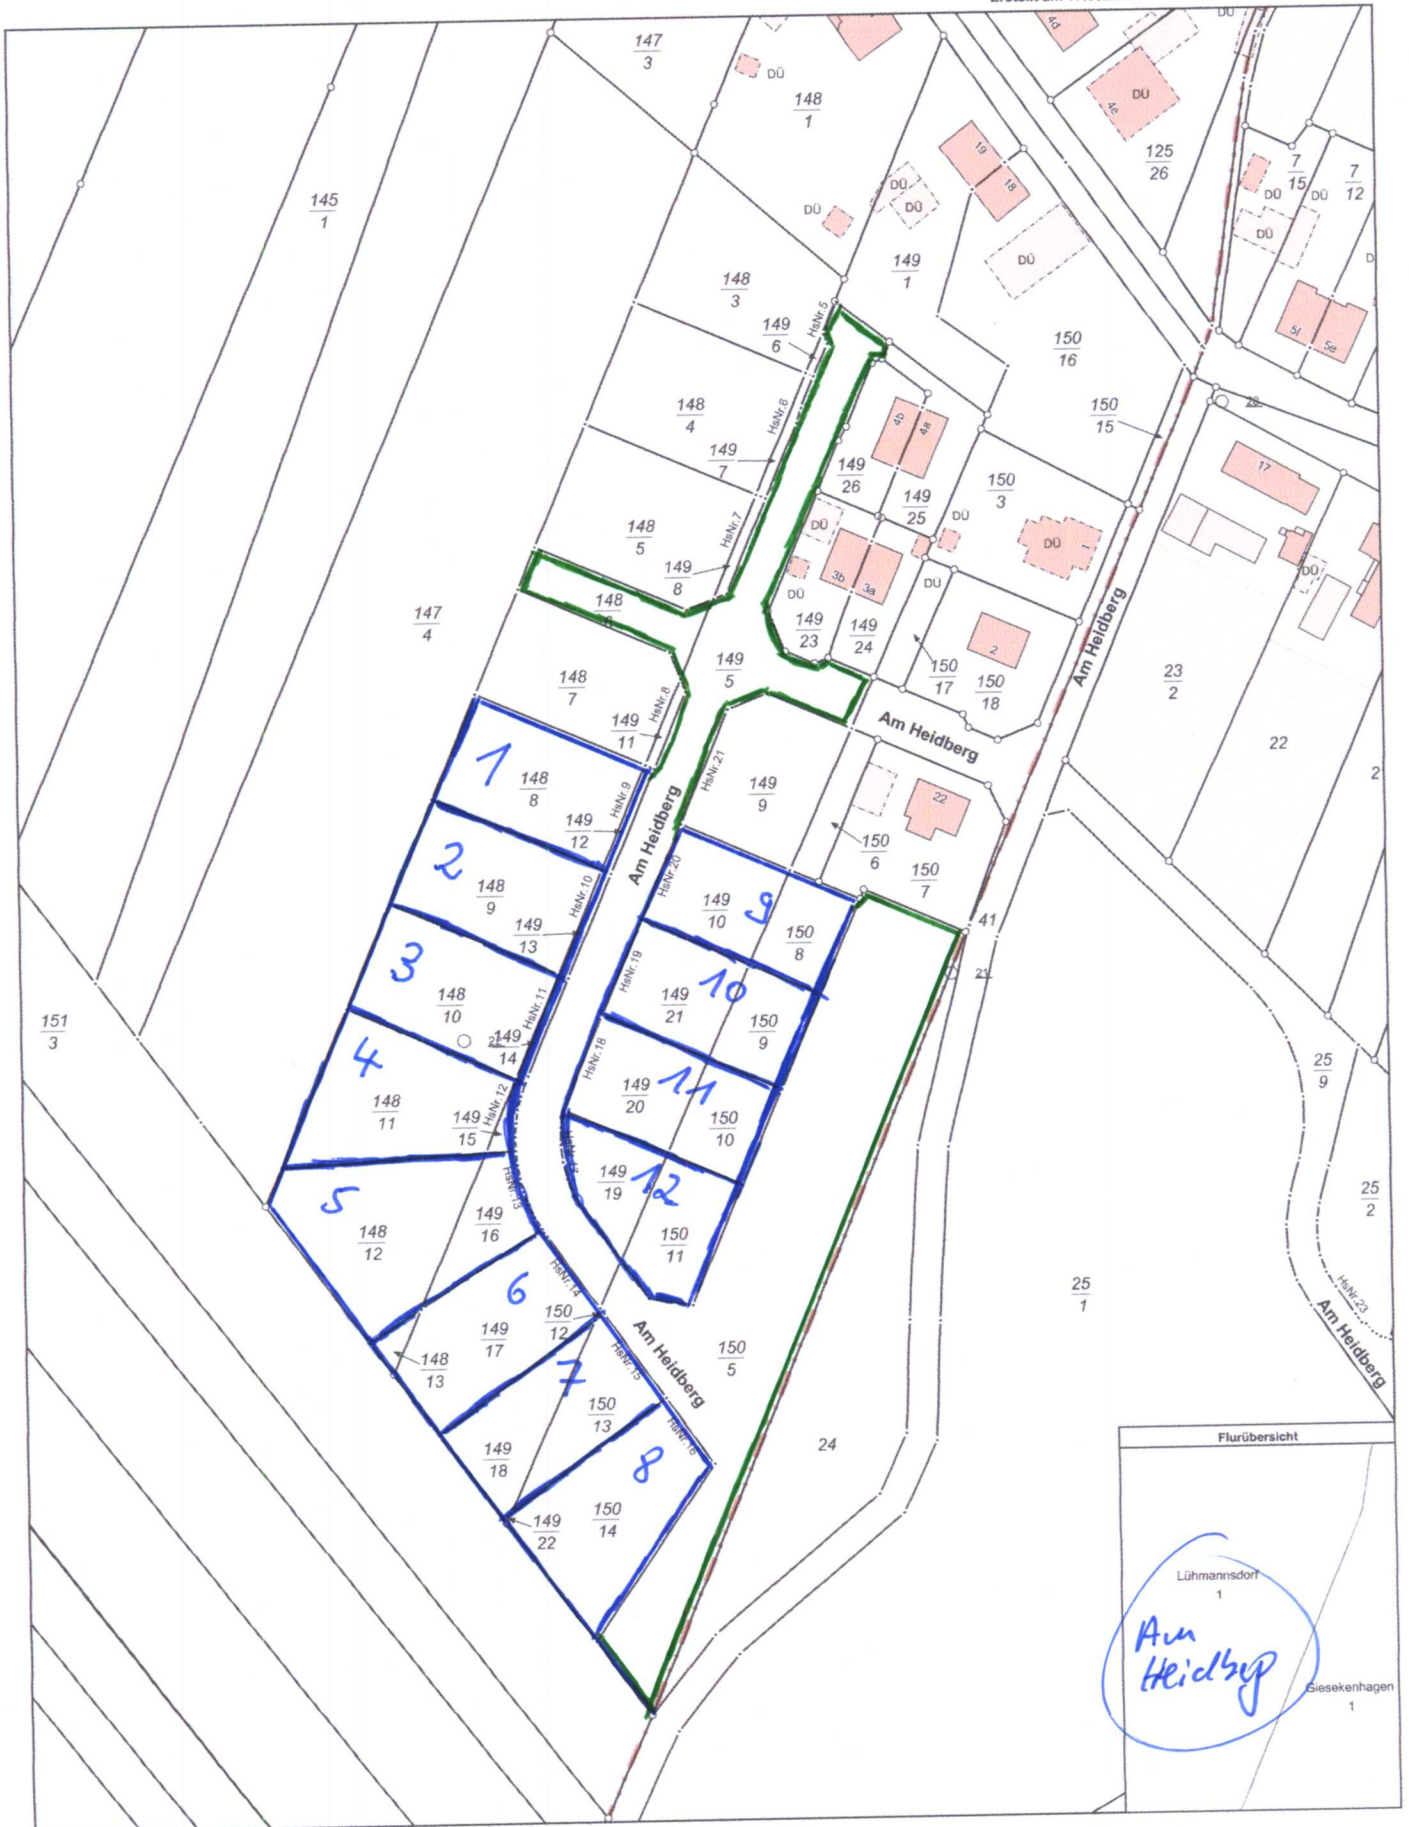

- Verkehrs-/Grünfläche

- unerschlossene Bayfläche

Landkreis Vorpommern-Greifswald
- Der Landrat -
Kataster- und Vermessungsamt

Mühlenstr. 18c
17389 Anklam

Gemarkung: Lühmansdorf (13 3356)
Flur: 1
Flurstück: 1
Gemeinde: Karlsburg (13 0 75 156)
Landkreis Vorpommern-Greifswald
Lage:

Auszug aus dem Liegenschaftskataster Liegenschaftskarte MV 1:1000

Erstellt am 17.06.2019

0 10 20 30 40 Meter

Maßstab 1:1000

© Vermessungs- und GeoInformationsbehörden Mecklenburg-Vorpommern
Vervielfältigung, Weiterverarbeitung, Umwandlung, Weitergabe an Dritte oder Veröffentlichung bedarf der Zustimmung der zuständigen Vermessungs- und GeoInformationsbehörde.
Davon ausgenommen sind Verwendungen zu innerdienstlichen Zwecken oder zum eigenen, nicht gewerblichen Gebrauch (§ 34 Abs. 1 GeoVermG M-V).