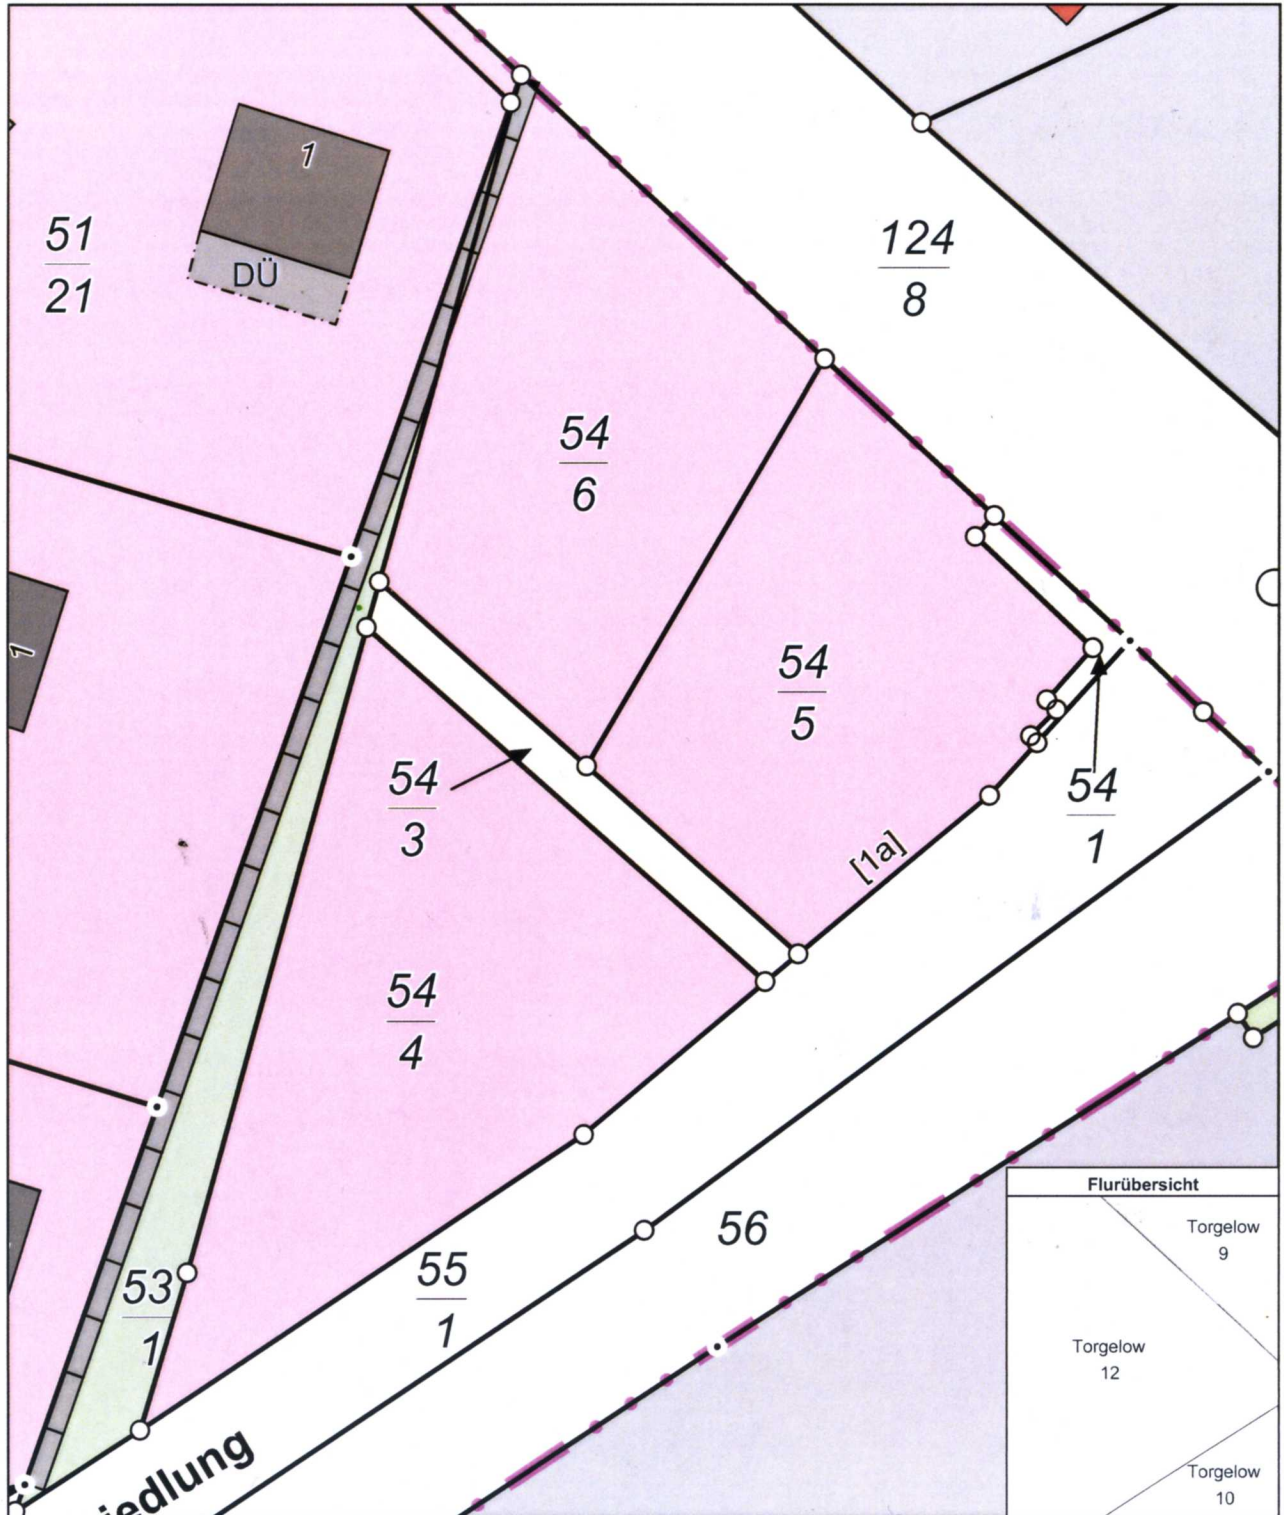

Landkreis Vorpommern-Greifswald
- Der Landrat -
Kataster- und Vermessungsamt

Mühlenstr. 18c
17389 Anklam

Auszug aus dem Liegenschaftskataster

Liegenschaftskarte MV 1:500

Erstellt am 30.05.2023

Gemarkung: Torgelow (13 4181)
Flur: 12
Flurstück: 54/3, 54/4, 54/5, 54/6

Gemeinde: Torgelow, Stadt (13 0 75 131)
Landkreis Vorpommern-Greifswald
Lage: Waldsiedlung 1a

MV2886
0 5 10 15 Meter
Maßstab 1:500

© Vermessungs- und Geoinformationsbehörden Mecklenburg-Vorpommern
Vervielfältigung, Weiterverarbeitung, Umwandlung, Weitergabe an Dritte oder Veröffentlichung bedarf der Zustimmung der zuständigen Vermessungs- und Geoinformationsbehörde. Davon ausgenommen sind Verwendungen zu innerdienstlichen Zwecken oder zum eigenen, nicht gewerblichen Gebrauch (§ 34 Abs. 1 GeoVermG M-V).